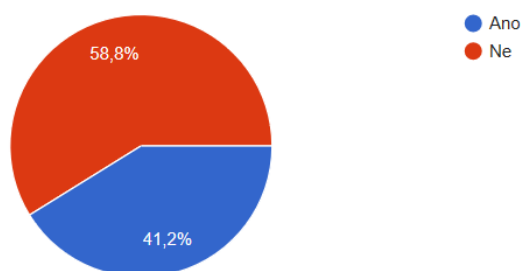

Potřebuji otevření MŠ?

51 odpovědí

Jsem pro otevření MŠ od:

51 odpovědí

Mám obavu ze znovuotevření MŠ?

51 odpovědí

Bude Vaše dítě navštěvovat MŠ v prázdninovém provozu v měsíci červenci?

51 odpovědí