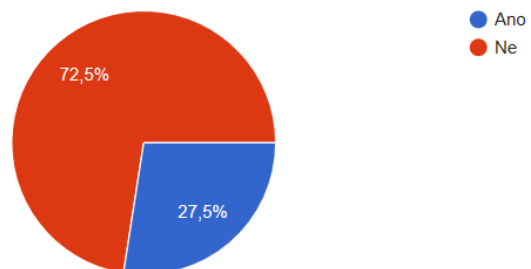

Potřebuji otevření MŠ?

51 odpovědí

Jsem pro otevření MŠ od:

51 odpovědí

Mám obavu ze znovuotevření MŠ?

51 odpovědí

Bude Vaše dítě navštěvovat MŠ v prázdninovém provozu v měsíci červenci?

51 odpovědí