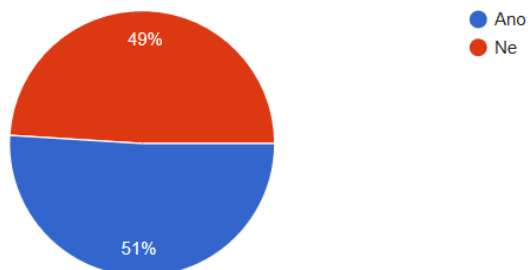

VÝSLEDKY ANKETY

ZNOVUOTEVŘENÍ MATEŘSKÉ ŠKOLY

PO UZAVŘENÍ Z DŮVODU ŠÍŘENÍ NÁKAZY CORONAVIRU

Na základě níže uvedených výsledků v šesti grafech ředitelka mateřské školy po projednání se zřizovatelem rozhodla následovně:

Mateřská škola se otevírá v omezeném režimu 1. 6. 2020.

Prázdninový provoz bude pro nahlášené děti v měsíci červenci.

V měsíci srpnu bude mateřská škola kompletně uzavřena, a to z důvodu malého zájmu rodičů, tj. 6 rodičů. Na tento měsíc jsou zároveň naplánované revize a úpravy v celé mateřské škole včetně zahrady.

Potřebuji otevření MŠ?

51 odpovědí