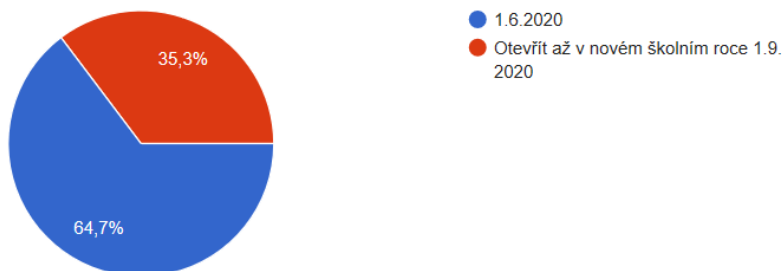

Jsem pro otevření MŠ od:

51 odpovědí